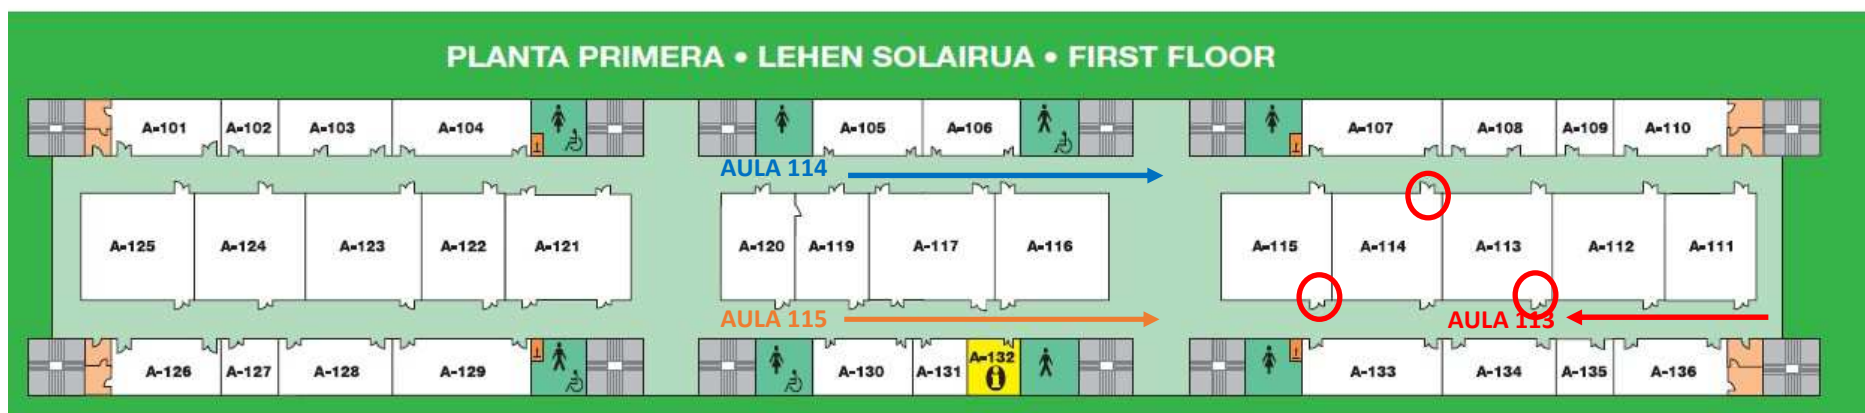

BARAÑAIN

CONVOCATORIA PARA OFICIAL ADMINISTRATIVO/A OFIZIAL ADMINISTRATIBORAKO DEIALDIA

En el Aula 113 irán los apellidos desde ABAROA a FUENTES y se tendrán que situar en la fila correspondiente (manteniendo las distancias) según flecha roja del plano.

113 gelan, ABAROA abizenetik FUENTES abizenara bitarteakoak eta dagokien ilaran kokatu beharko dira, planoko gezi gorriari jarraikiz (distantziak mantenduz)

En el Aula 114 irán los apellidos desde GABIRONDO a MARTINEZ MONREAL y se tendrán que situar en la fila correspondiente (manteniendo las distancias) según flecha azul del plano.

114 gelan, GABIRONDO abizenetik MARTINEZ MONREAL abizenara bitarteakoak eta dagokien ilaran kokatu beharko dira, planoko gezi urdinari jarraikiz (distantziak mantenduz)

En el Aula 115 irán los apellidos desde MENDAZA a ZAZPE y se tendrán que situar en la fila correspondiente (manteniendo las distancias) según flecha naranja del plano.

115 gelan, MENDAZA abizenetik ZAZPE abizenara bitarteakoak eta dagokien ilaran kokatu beharko dira, planoko gezi laranja jarraikiz (distantziak mantenduz)